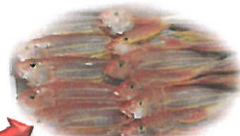

## 体験見学してきました。

沖合底びき船

午後11時荷役作業開始

午前1時セリ開始前の漁港市場

イトヨリ鯛

レンコ鯛

セミエビ・(ウチワエビ)

キツネカレイ